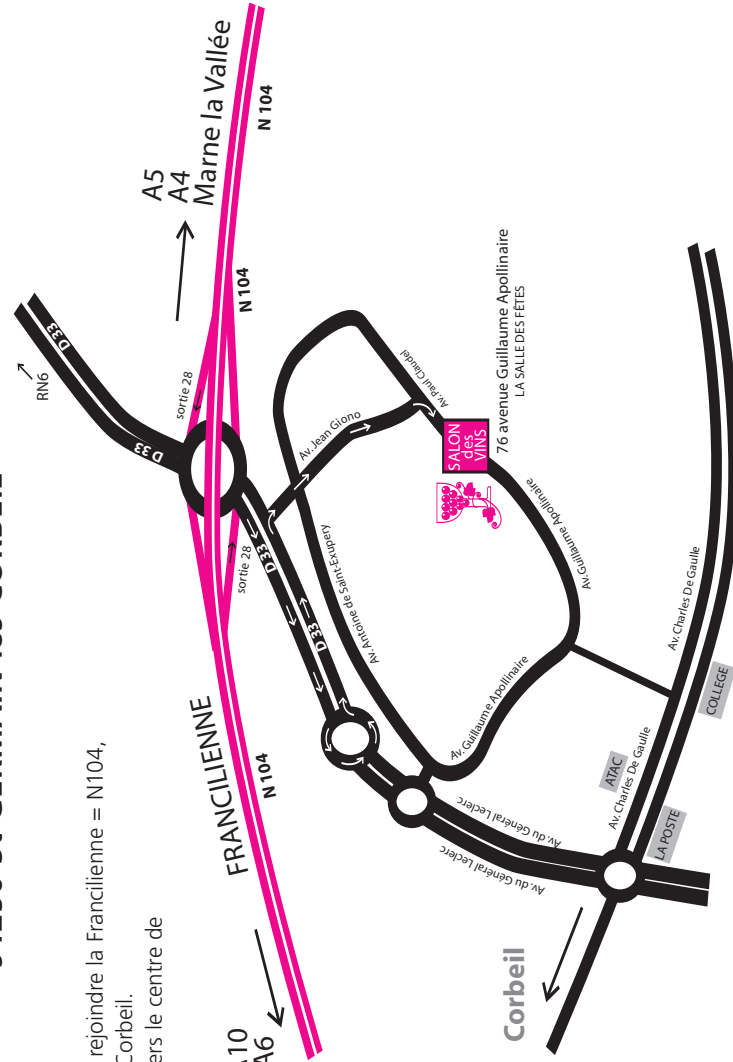

## Plan d'accès

Salle des Fêtes  
76 Avenue Guillaume Apollinaire  
91250 St GERMAIN les CORBEIL

Pour venir à St Germain les Corbeil, rejoindre la Francilienne = N104, prendre la sortie n°28, St Germain les Corbeil.

→ Au rond point de sortie, se diriger vers le centre de St Germain par la D33.

→ Au 1<sup>er</sup> rond point faire le tour et reprendre la D33 dans l'autre sens pour revenir en arrière.

Faire 300 m et tourner à droite pour entrer dans St Germain en direction de « Mauperthuis, Pré, Val Coquatrix ».

→ Au petit rond point suivant, prendre l'avenue Jean Giono en direction de la salle des fêtes.

→ Au bout de cette rue, tourner à droite, faire 50 m et entrer dans le parking sur la gauche, la salle des fêtes est au fond du parking.